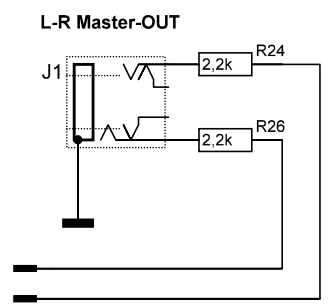

Für bessere Signalform und Amplitudenstabilität eine Miniaturlampe (30mA/12V) statt der beiden Widerstände

Zur LED-Pegelanzeige auf der Monitor-2-Platine

OSC ca. 2Hz (Blink-LED)

zur SOLO-LED auf der Monitor-2-Platine

Zu den Master-OUT-Buchsen links und Rechts

Änderungen		Datum	Name	Bezeichnung	Blatt
Datum	Name	gez.: 10/2014	Old-Papa	Steuermodul West-Sound Series WX 2442	
		gepr.:			
		Norm.:			
				Zeichnungs-Nr.:	von